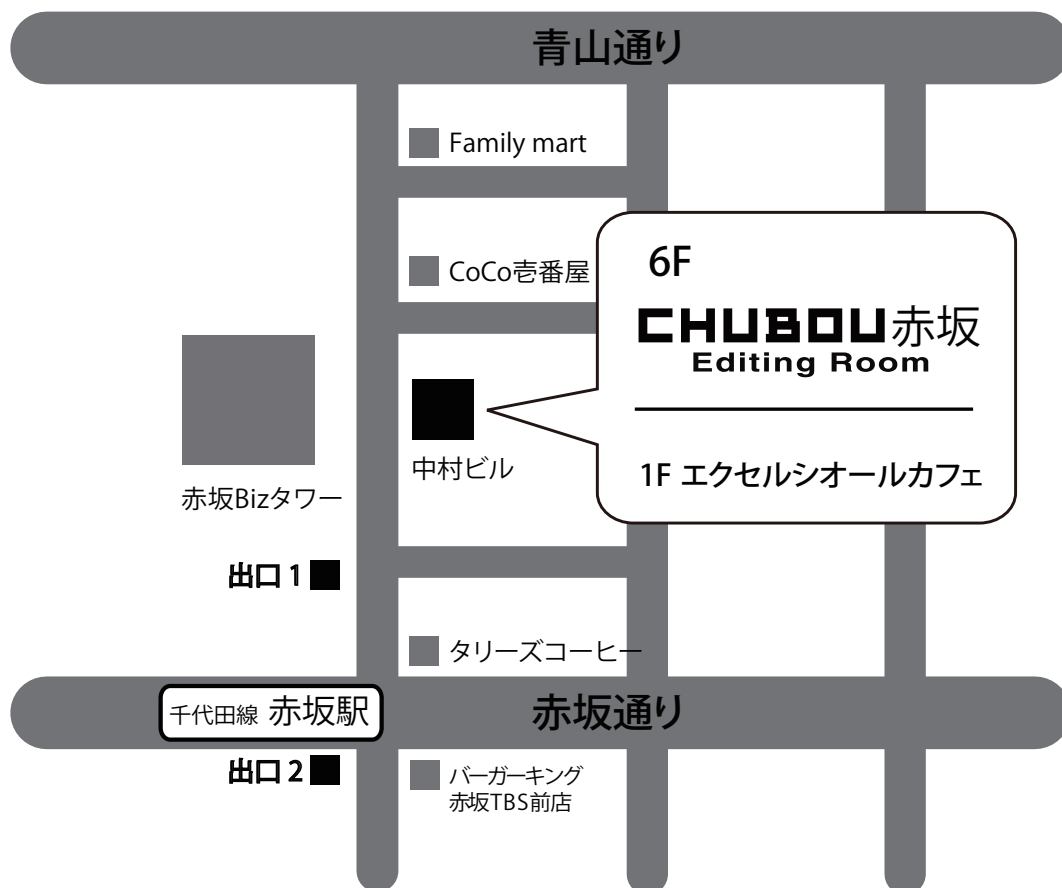

# CHUBOU赤坂-MAP

## 株式会社CHUBOU

〒108-0073 東京都港区赤坂3-13-13 赤坂中村ビル 6F  
<http://www.chubou.co.jp>

千代田線 「赤坂駅」 1番出口より 徒歩1分  
丸の内線・銀座線 「赤坂見附駅」 11番出口より 徒歩5分  
南北線 「溜池山王駅」 7番出口より 徒歩6分

※当社には駐車スペースがございませんので近隣のパーキングをご利用ください。